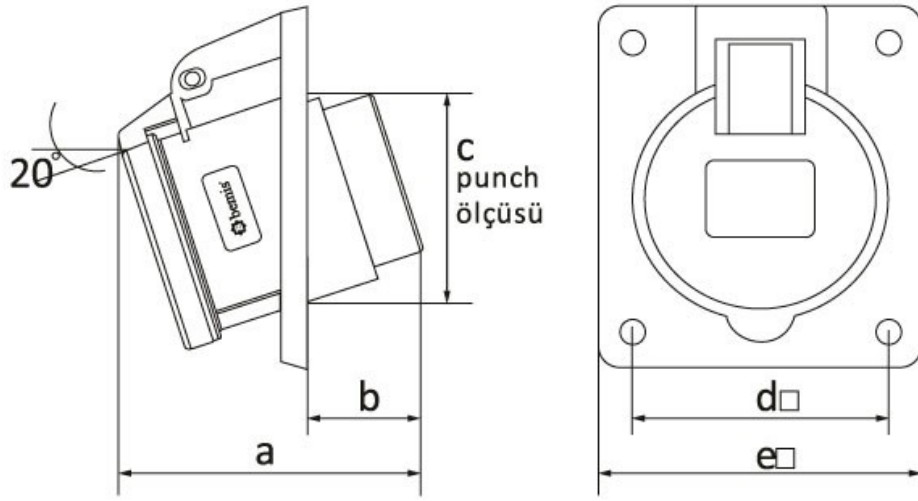

## 45° Angled Panel Mounted Socket

Product Code :	BC1-1504-2420
Barcode :	8698523902936
IP Class :	IP44
Ampere :	16A
Volt :	380V-450V
Hertz :	50Hz - 60Hz
Pole :	3P+E
Body Material :	Polyamid 6
Conductor Material :	MS 58
Gram :	-
Box :	8
Package :	144

**Ölçüler / Dimensions (mm)**

a	86	e	85
b	31	f	
c	70	g	
d	70	h	