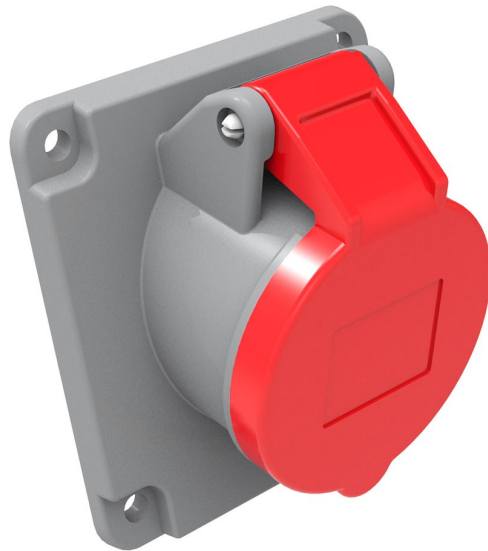

## 45° Angled Panel Mounted Socket

Product Code :	BC1-1504-2420
Barcode :	8698523902936
IP Class :	IP44
Ampere :	16A
Volt :	380V-450V
Hertz :	50Hz - 60Hz
Pole :	3P+E
Body Material :	Polyamid 6
Conductor Material :	MS 58
Gram :	-
Box :	8
Package :	144

**Ölçüler / Dimensions (mm)**

a	86	e	85
b	31	f	
c	70	g	
d	70	h	